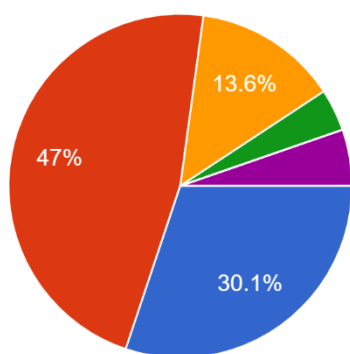

- 1 そう思う
- 2 だいたいそう思う
- 3 あまり思わない
- 4 思わない
- 5 わからない、判断できない

⑧本校では、子どもたちの生涯にわたる健康に関...り」等を通して、ご家庭との連携を深めている。

302 件の回答