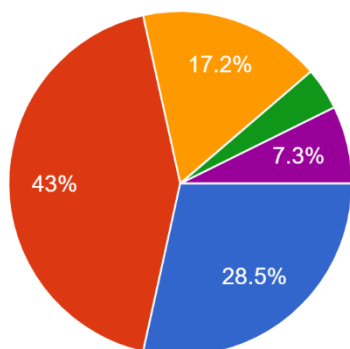

# 学校評価 保護者アンケート

お子さんは何年生ですか？

302 件の回答

①お子さんは、学校での教育活動により、読む力...る力など基礎・基本的な学力が身についている。

302 件の回答

②お子さんは、学校での教育活動により、友だちや身近な大人に進んであいさつをしている。

302 件の回答

③お子さんは、学校での教育活動により、友だち...に対して、相手の気持ちを考えて行動している。  
302 件の回答

④お子さんは、学校での外遊びや仲間づくりを通じて、心も体もたくましく育ってきている。  
302 件の回答

⑤お子さんは、体操服、上ばき、使用する教科書、ノート、教材等を忘れずに準備している。  
302 件の回答

⑥本校では、個に応じた指導を取り入れ、学習内容の定着に努めている。

302 件の回答

- 1 そう思う
- 2 だいたいそう思う
- 3 あまり思わない
- 4 思わない
- 5 わからない、判断できない