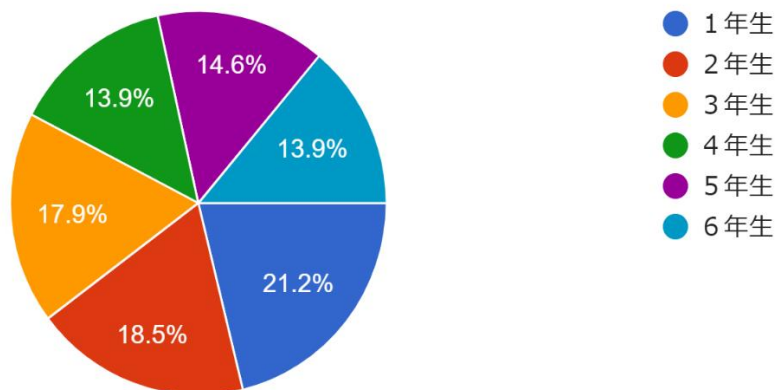

# 学校評価 保護者アンケート

お子さんは何年生ですか？

302 件の回答

①お子さんは、学校での教育活動により、読む力...る力など基礎・基本的な学力が身についている。

302 件の回答

②お子さんは、学校での教育活動により、友だちや身近な大人に進んであいさつをしている。

302 件の回答

③お子さんは、学校での教育活動により、友だち...に対して、相手の気持ちを考えて行動している。  
302 件の回答