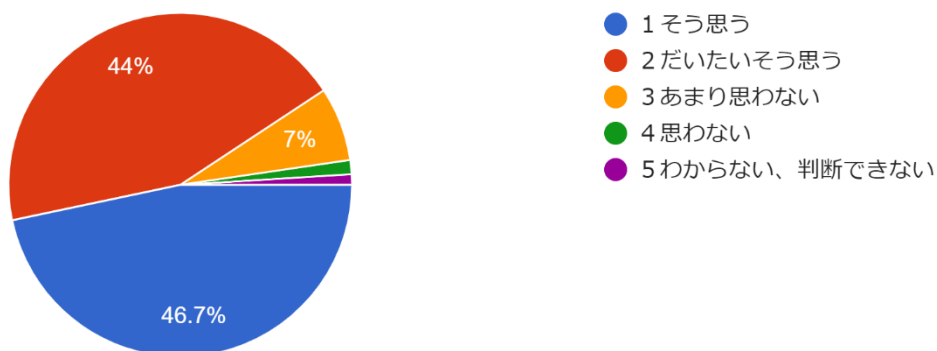

# 学校評価 保護者アンケート

お子さんは何年生ですか？

302 件の回答

①お子さんは、学校での教育活動により、読む力...る力など基礎・基本的な学力が身についている。

302 件の回答

②お子さんは、学校での教育活動により、友だちや身近な大人に進んであいさつをしている。

302 件の回答

③お子さんは、学校での教育活動により、友だち...に対して、相手の気持ちを考えて行動している。  
302 件の回答