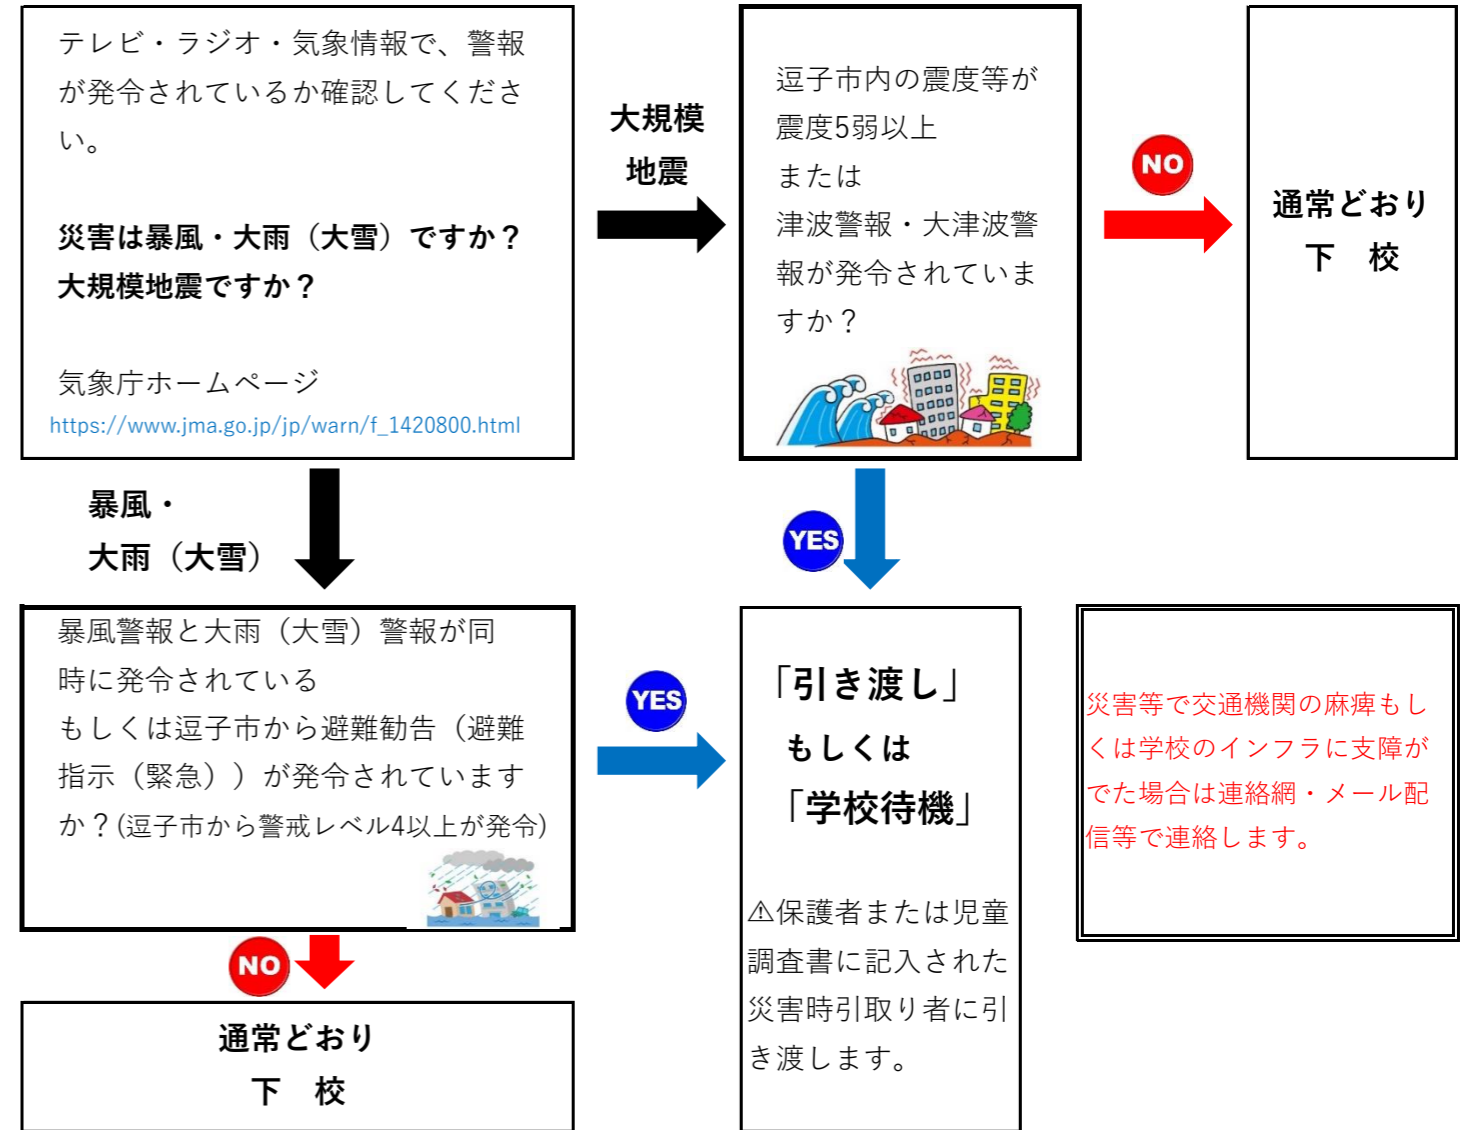

《緊急時の対応について》の表と内容は同じです。災害時の休校・引き渡し等の判断にご活用ください。

① 自宅にいる時に災害が発生した場合

臨時休校判定フローチャート

② 在校時に災害が発生した場合

引き渡し等判定フローチャート

③ 登下校時に災害が発生した場合

登下校時の避難方法

通学路は各家庭で確認しておこう！！