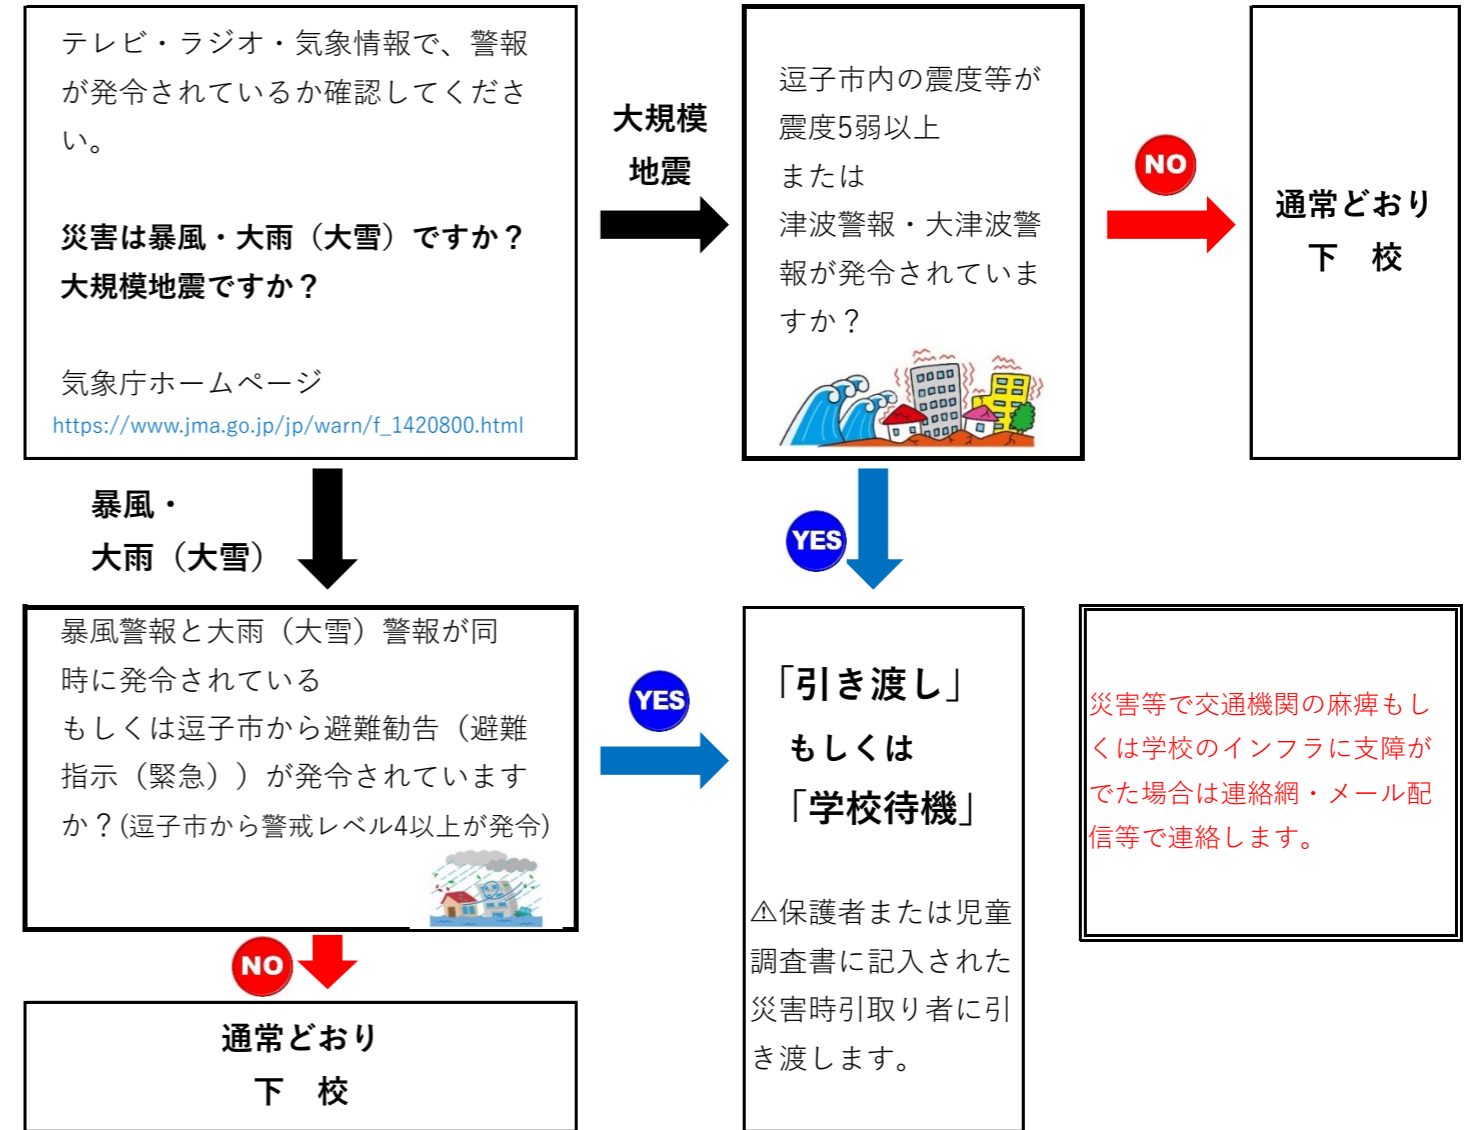

《緊急時の対応について》の表と内容は同じです。災害時の休校・引き渡し等の判断にご活用ください。

① 自宅にいる時に災害が発生した場合

臨時休校判定フローチャート

② 在校時に災害が発生した場合

引き渡し等判定フローチャート

③ 登下校時に災害が発生した場合

登下校時の避難方法

通学路は各家庭で確認しておこう！！