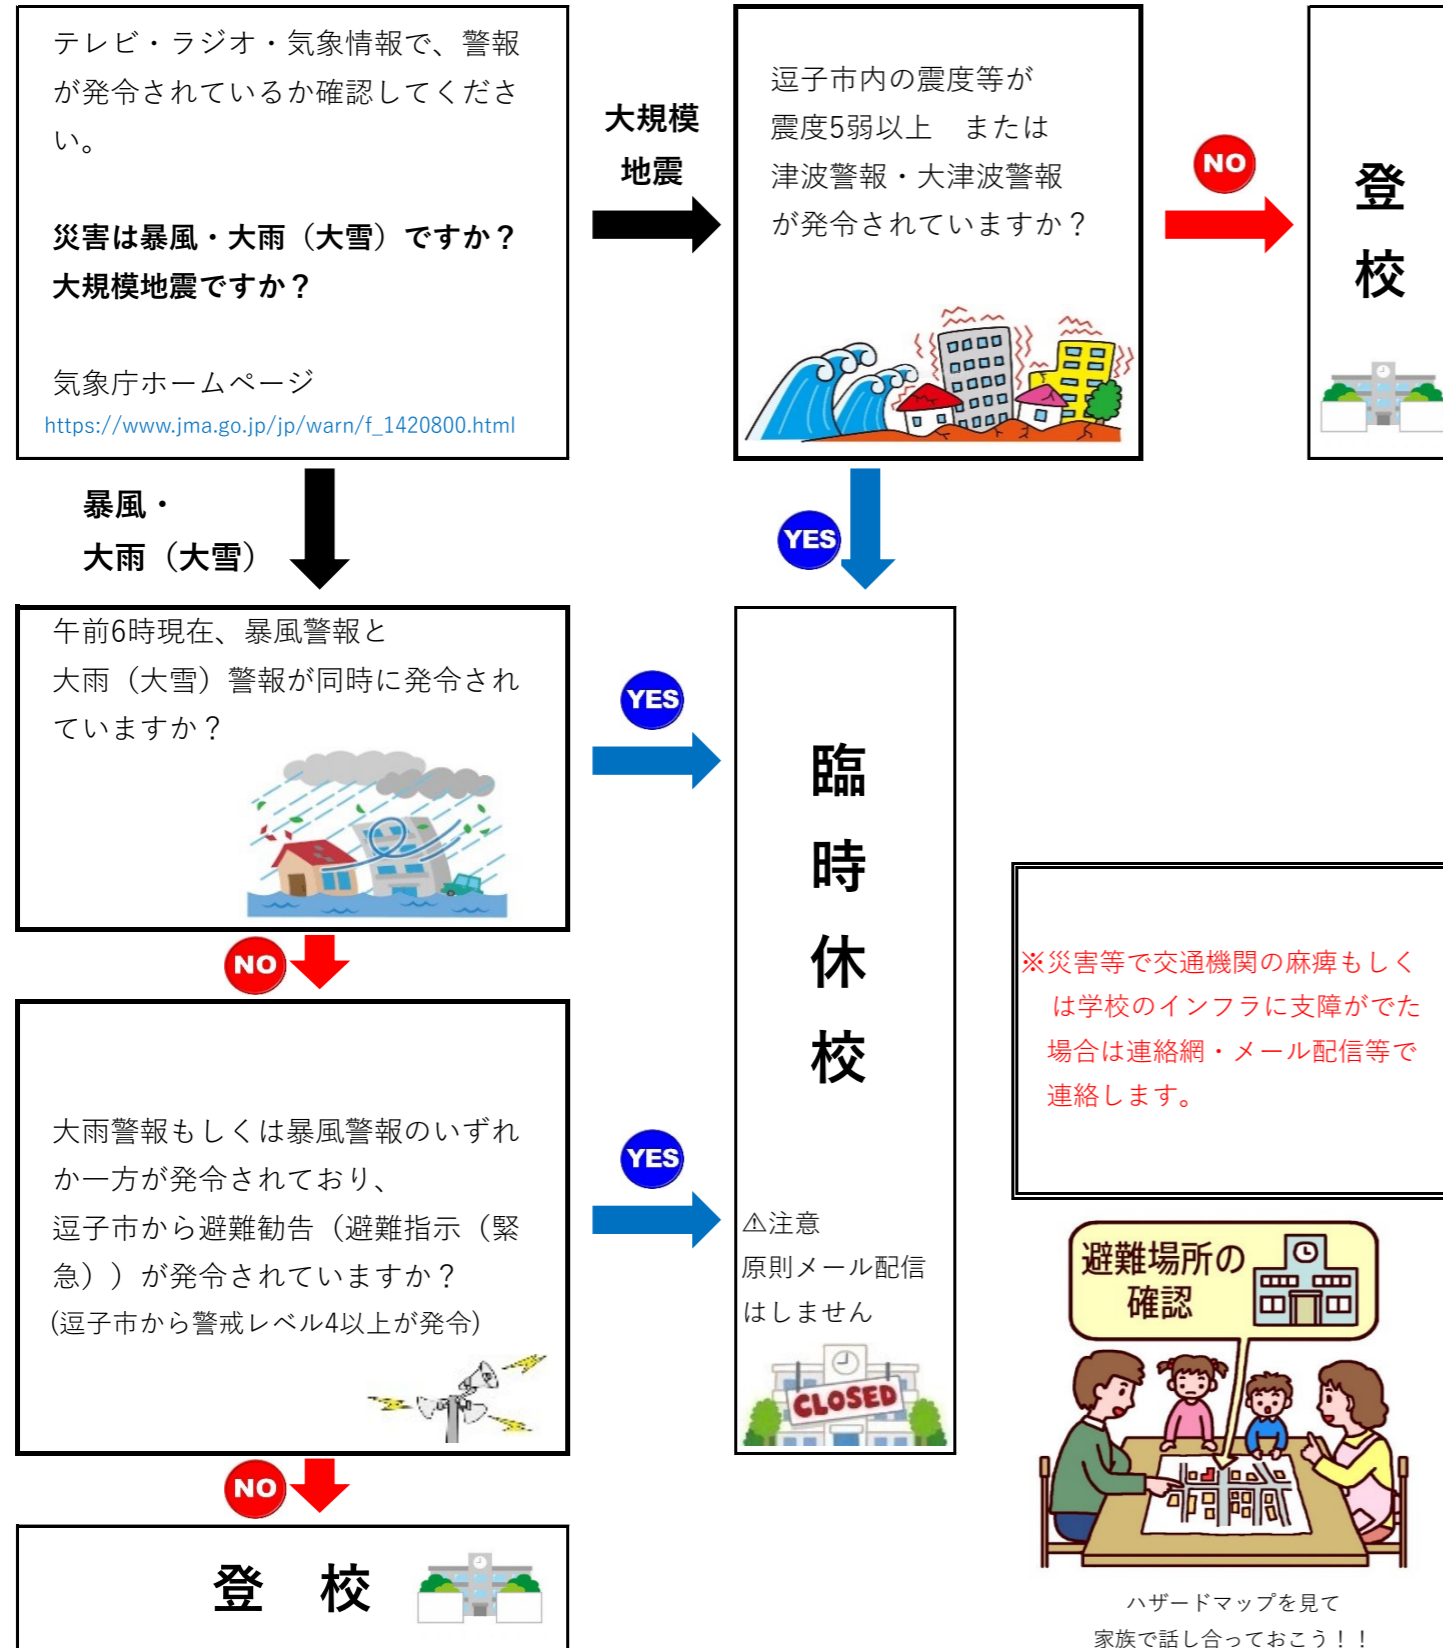

《緊急時の対応について》の表と内容は同じです。災害時の休校・引き渡し等の判断にご活用ください。

① 自宅にいる時に災害が発生した場合

臨時休校判定フローチャート

② 在校時に災害が発生した場合

引き渡し等判定フローチャート

③ 登下校時に災害が発生した場合

登下校時の避難方法

通学路は各家庭で確認しておこう！！